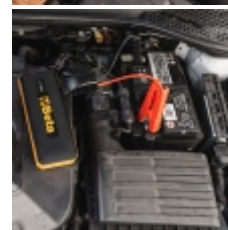

1498BC/12

Avviatore portatile multifunzione 12V

CE

L'avviatore di emergenza Beta ha prestazioni potenti, con tensione di avviamento batteria fino a 1500A di picco, racchiuso in dimensioni compatte e peso leggero per poterlo trasportare ovunque. Oltre ad avviare la batteria di auto e moto, è utilizzabile anche come power bank e torcia con luce a LED fissa e lampeggiante.

Dati tecnici:

- Corrente di spunto: 1500A
- Capacità batteria 25000mAh
- Tipo di batteria: 4 celle LifePo4
- Corrente di avviamento: 600A
- Dispositivo di protezione contro inversione di polarità, corto circuito, sovracorrente, carica eccessiva e sovratensione termica

Dotazione:

- Custodia protettiva
- Cavo con pinze di avviamento
- Uscite USB per caricare dispositivi elettronici
- Indicatore led di carica della batteria
- Cavo USB e USB-C
- Alimentatore da rete
- Torcia LED multifunzione